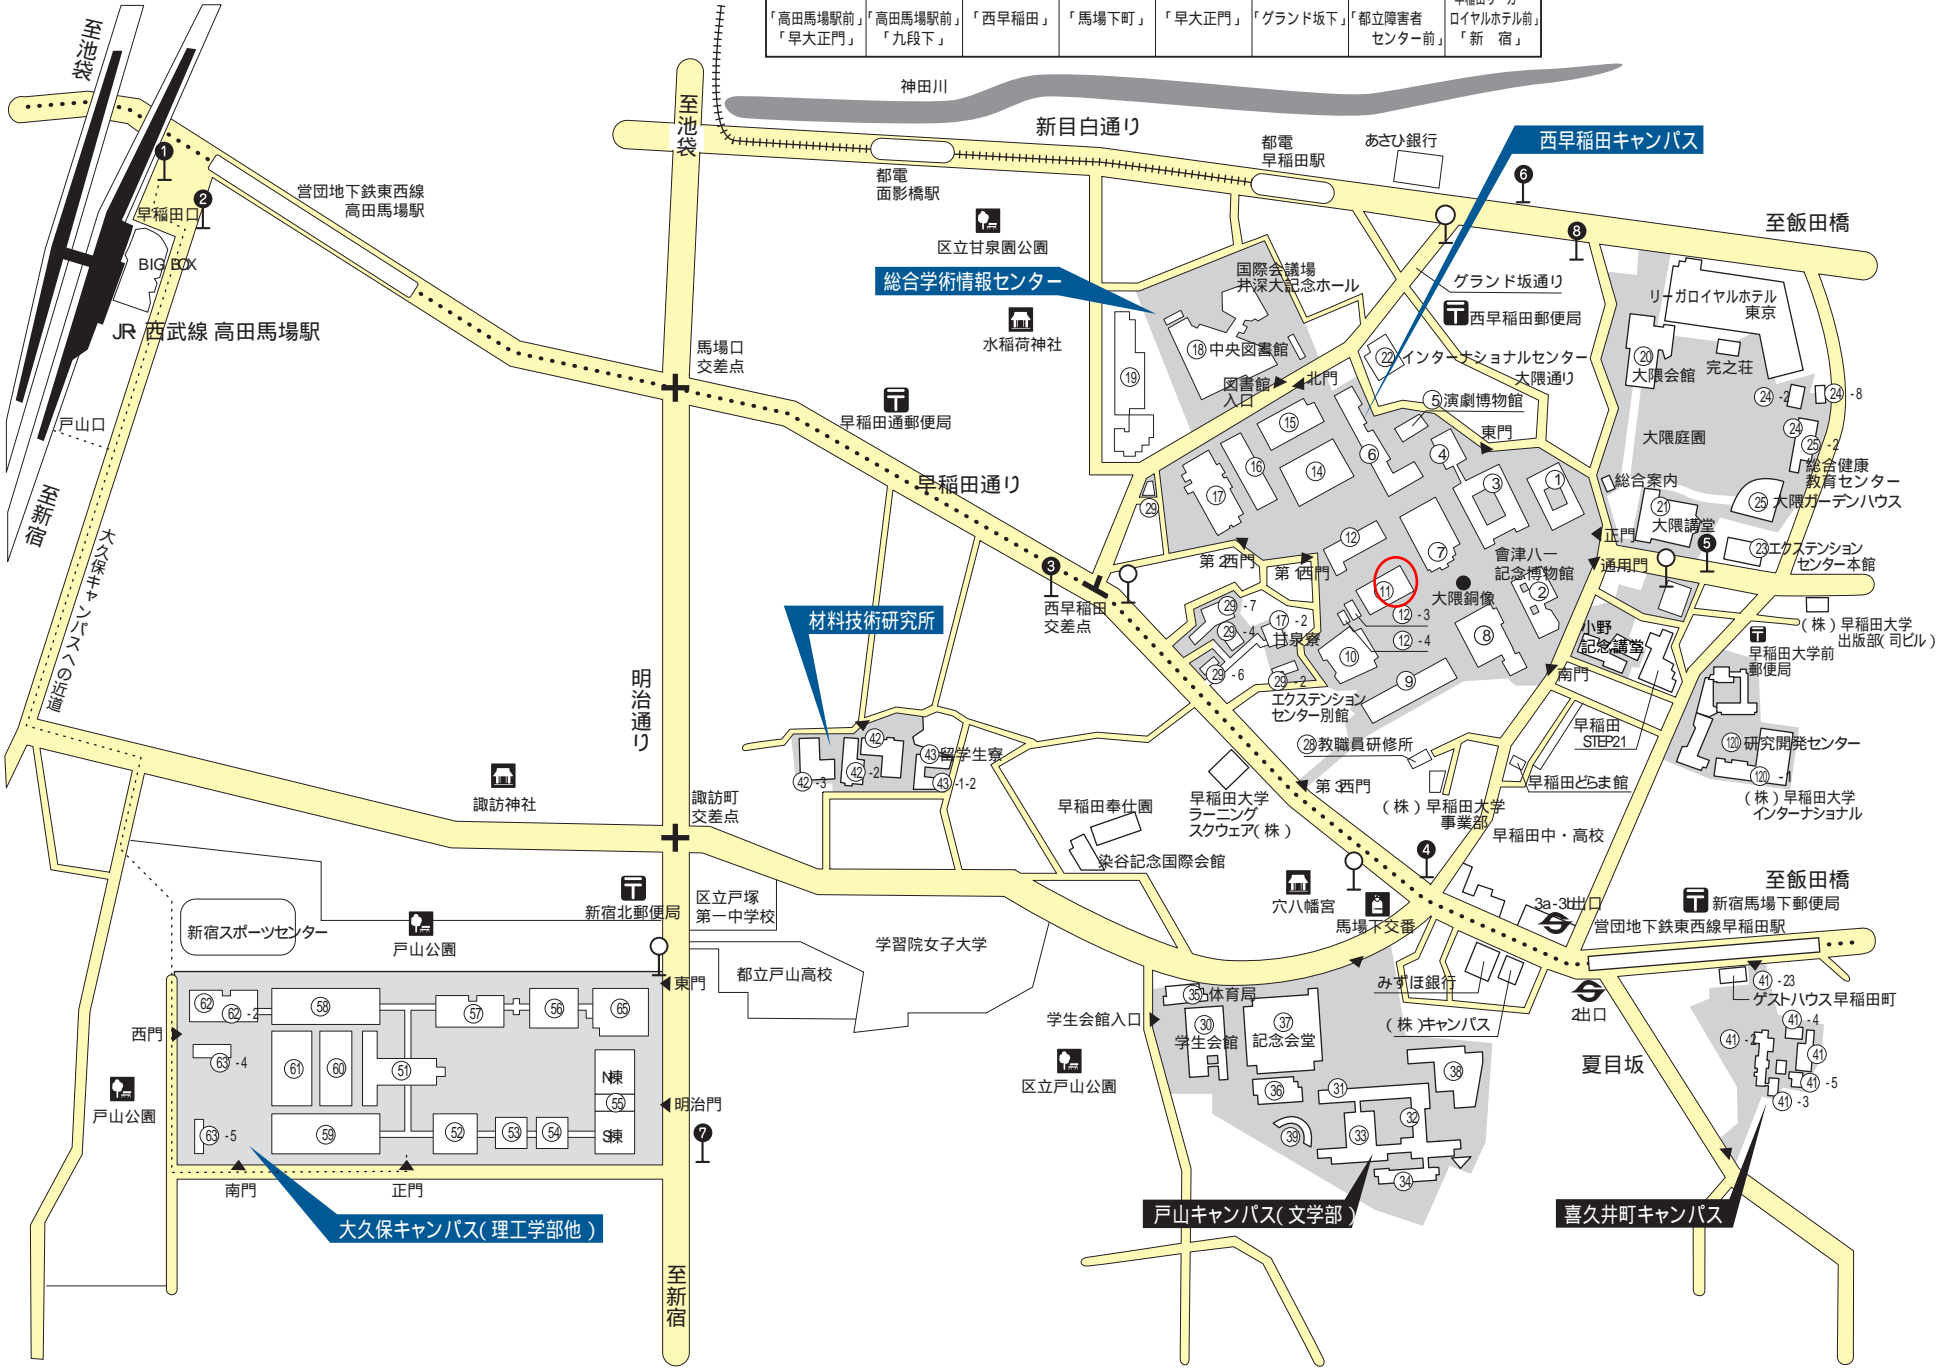

早稲田大学案内図

〒169-8050 TEL (03) 3203-4141 (総合案内)

バス停案内

①	②	③	④	⑤	⑥	⑦	⑧
都バス (学バス)	都バス	都バス (学バス)	都バス (学バス)	都バス (学バス)	都バス	都バス	都バス
「高田馬場駅前」 「早大正門」	「高田馬場駅前」 「九段下」	「西早稲田」	「馬場下町」	「早大正門」	「グラント坂下」	「都立障害者 センター前」	「早稲田リーガ ロイヤルホテル前」 「新宿」

総合学術情報センター

材料技術研究所

大久保キャンパス(理工学部他)

戸山キャンパス(文学部)

喜久井町キャンパス

西早稲田キャンパス